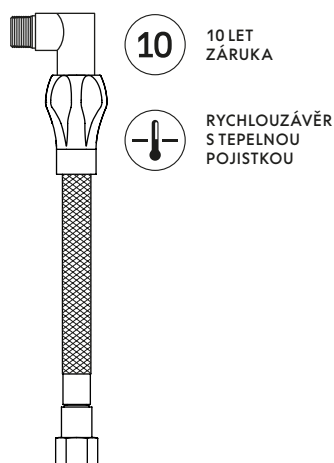

Gas Premium