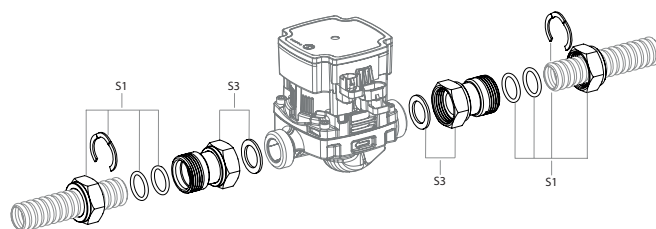

TUK V TUBĚ (O)

CENA	ART. ČÍSLO
299 Kč	FLX.15-052-007

ŘEZÁK (O&T)

CENA	ART. ČÍSLO
1 299 Kč	FLX.03-002-003

OŘEZÁVACÍ NŮŽ

CENA	ART. ČÍSLO
499 Kč	FLX.15-091-014

SMRŠŤOVACÍ BUŽÍRKA

ROZMĚR	CENA / KS	ART. ČÍSLO
DN8, DN12	8 Kč	FLX.15-039-901
DN12, DN15, DN18	10 Kč	FLX.15-039-902
DN20, DN23, DN25	15 Kč	FLX.15-039-903

Baleno po 10 Ks.

NÁHRADNÍ ČEPEL

CENA / BALENÍ	ART. ČÍSLO
99 Kč	FLX.14-095-238

Baleno po 5 Ks.

Průvodce spojováním
najdeš na www.flexira.cz

Chráníčka trubky

DIMENZE TRUBKY S PVC	DIMENZE TRUBKY BEZ PVC	CENA / M	ŽLUTÁ	MODRÁ	ČERVENÁ
—	DN8	13 Kč	FLX.15-031-101	FLX.15-031-102	FLX.15-031-103
DN8	DN12	25 Kč	FLX.15-031-201	FLX.15-031-202	FLX.15-031-203
DN12	DN15	30 Kč	FLX.15-031-301	FLX.15-031-302	FLX.15-031-303
DN15	DN20	35 Kč	FLX.15-031-401	FLX.15-031-402	FLX.15-031-403
DN20	DN25	45 Kč	FLX.15-031-501	FLX.15-031-502	FLX.15-031-503