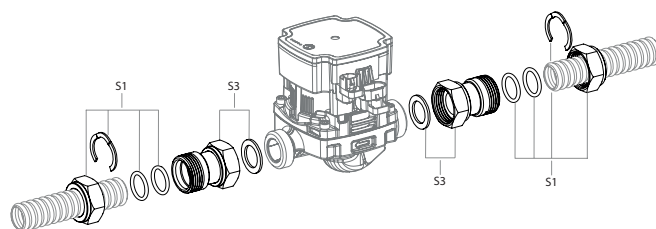

TUK V TUBĚ (O)

CENA	ART. ČÍSLO
299 Kč	FLX.15-052-007

ŘEZÁK (O&T)

CENA	ART. ČÍSLO
1 299 Kč	FLX.03-002-003

OŘEZÁVACÍ NŮŽ

CENA	ART. ČÍSLO
499 Kč	FLX.15-091-014

SMRŠŤOVACÍ BUŽÍRKA

ROZMĚR	CENA	ART. ČÍSLO
DN8, DN12	8 Kč	FLX.15-039-901
DN12, DN15, DN18	10 Kč	FLX.15-039-902
DN20, DN23, DN25	15 Kč	FLX.15-039-903

5x NÁHRADNÍ ČEPEL

CENA	ART. ČÍSLO
99 Kč	FLX.14-095-238

Průvodce spojováním
najdeš na www.flexira.cz

Chráníčka trubky

DIMENZE	CENA/M	ŽLUTÁ	MODRÁ	ČERVENÁ
DN8	13 Kč	FLX.15-031-101	FLX.15-031-102	FLX.15-031-103
DN12	25 Kč	FLX.15-031-201	FLX.15-031-202	FLX.15-031-203
DN15	30 Kč	FLX.15-031-301	FLX.15-031-302	FLX.15-031-303
DN20	35 Kč	FLX.15-031-401	FLX.15-031-402	FLX.15-031-403
DN25	45 Kč	FLX.15-031-501	FLX.15-031-502	FLX.15-031-503